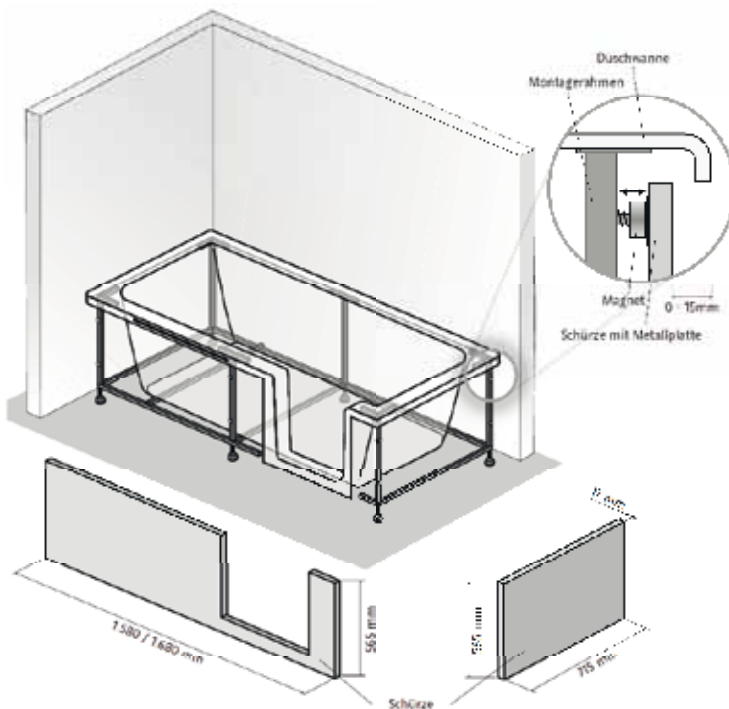

DUSCHWANNE DOBLA

Die cleveren
Badumbau-Ideen

www.**BAD**barrierefrei.de

DUSCHWANNE DOBLA

Preis: ab 4.990.- EUR UVP*

* inkl. MwSt (ohne Armaturen und Duschwand)

Neue Style-Duschwanne für kleine Bäder!
Mit wenigen Handgriffen wird der großzügige Duschbereich zur komfortablen Wellness-Badewanne.

Dazu muss nur die satinierte Acrylglass-Wannentür eingesetzt werden. Durch Magnetkraft dichtet die Wannentür zuverlässig ab.

DUSCHWANNE DOBLA Einbaubeispiel

Soll im Rahmen einer Bad(teil)sanierung eine alte Badewanne einer leicht zugänglichen Dusche weichen, so entfällt dauerhaft die Möglichkeit eines wohltuenden Wannenbades. Mit der neuen Dobra bekommen Sie beides – Dusche und Badewanne.

Die Schürze ist ideal kombinierbar mit Reno-Deko oder Reno-Vetro Designplatten. (Bitte nach Prospekt fragen)

Der patentierte Sicherheitsüberlauf im Einstieg verhindert das Überlaufen des Wassers während des Duschens.

FARBE	MASSE
Weiß	160 x 75 (cm)
Weiß	170 x 75 (cm)