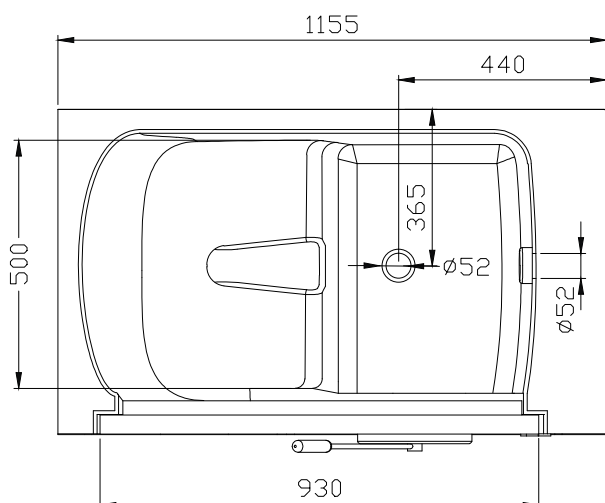

SITZBADEWANNE CURA

Die cleveren
Badumbau-Ideen

Sitzbadewanne CURA

Preis: 3.790.- EUR UVP*

* inkl. MwSt

Die leicht zu bedienende Wannentür lässt sich nach außen öffnen. Die Einstiegshöhe beträgt ca. 16 cm. Der Einstiegsbereich ist besonders groß. Die körpergerechte Höhe des Wannensitzes ermöglicht ein leichtes Ein- und Aussteigen in die Wanne.

Sitzbadewanne Cura

FARBE	ARTIKEL NR.	MASSE
Weiß	CURA_SITZ_BW	115 x 70 (cm)