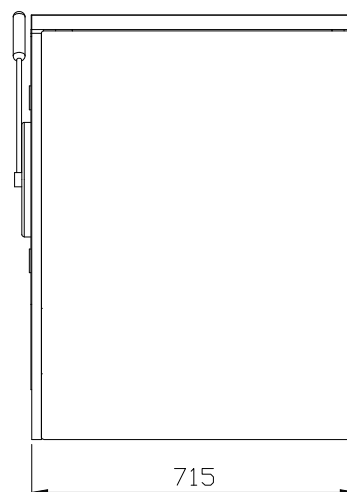

SITZBADEWANNE CURA

Die cleveren
Badumbau-Ideen

Sitzbadewanne CURA

Preis: 3.790.- EUR UVP*

* inkl. MwSt

Die leicht zu bedienende Wannentür lässt sich nach außen öffnen. Die Einstiegshöhe beträgt ca. 16 cm. Der Einstiegsbereich ist besonders groß. Die körpergerechte Höhe des Wannensitzes ermöglicht ein leichtes Ein- und Aussteigen in die Wanne.

Sitzbadewanne Cura

FARBE	ARTIKEL NR.	MASSE
Weiß	CURA_SITZ_BW	115 x 70 (cm)