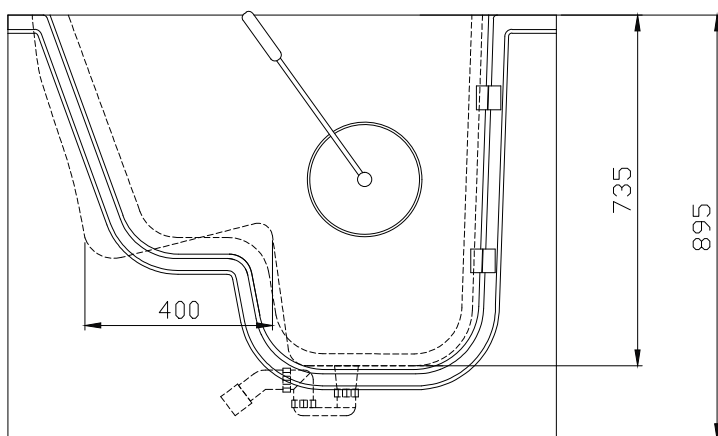

SITZBADEWANNE CURA

Die cleveren
Badumbau-Ideen

Sitzbadewanne CURA

Preis: 3.790.- EUR UVP*

* inkl. MwSt

Die leicht zu bedienende Wannentür lässt sich nach außen öffnen. Die Einstiegshöhe beträgt ca. 16 cm. Der Einstiegsbereich ist besonders groß. Die körpergerechte Höhe des Wannensitzes ermöglicht ein leichtes Ein- und Aussteigen in die Wanne.

Sitzbadewanne Cura

FARBE	ARTIKEL NR.	MASSE
Weiß	CURA_SITZ_BW	115 x 70 (cm)