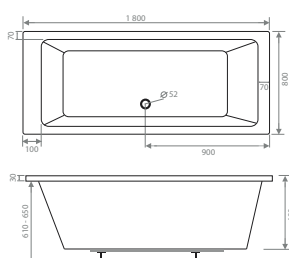

Sogar die engsten Platzverhältnisse lassen damit genug Raum für Ihre Badewanne mit Tür.

Variodoor® Einbaubeispiel

Komfortabel Baden

Alle Variodoor® Wannen-Modelle der Serie Premium sind aus Gelcoat im Verbund mit Harz-Glasfaser auf der Rückseite gefertigt. Dieser spezielle Hartlack dient als Schutzschicht, er versiegelt die Wanne gegen Feuchtigkeit und schützt vor Druckschäden.

Modell 1:
Größe: 160 x 70 cm
Gewicht: Wanne 25 kg,
Tür 12 kg
Volumina: ca. 200 l

Modell 2:
Größe: 170 x 75 cm
Gewicht: Wanne 25 kg,
Tür 12 kg
Volumina: ca. 210 l

Modell 3:
Größe: 180 x 80 cm
Gewicht: Wanne 26 kg,
Tür 12 kg
Volumina: ca. 220 l