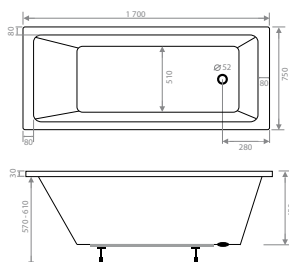

Sogar die engsten Platzverhältnisse lassen damit genug Raum für Ihre Badewanne mit Tür.

Variodoor® Einbaubeispiel

Komfortabel Baden

Alle Variodoor® Wannen-Modelle der Serie Premium sind aus Gelcoat im Verbund mit Harz-Glasfaser auf der Rückseite gefertigt. Dieser spezielle Hartlack dient als Schutzschicht, er versiegelt die Wanne gegen Feuchtigkeit und schützt vor Druckschäden.

Modell 1:
Größe: 160 x 70 cm
Gewicht: Wanne 25 kg,
Tür 12 kg
Volumina: ca. 200 l

Modell 2:
Größe: 170 x 75 cm
Gewicht: Wanne 25 kg,
Tür 12 kg
Volumina: ca. 210 l

Modell 3:
Größe: 180 x 80 cm
Gewicht: Wanne 26 kg,
Tür 12 kg
Volumina: ca. 220 l