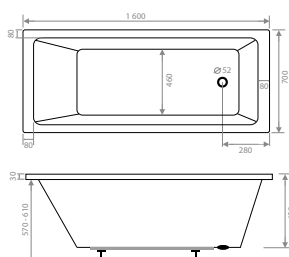

BADEWANNE MIT TÜR VARIODOOR®

**Die cleveren
Badumbau-Ideen**

www.BADbarrierefrei.de

Die Variodoor® Türwanne ist eine Badewanne, bei der sich die Tür an jeder Position platzieren lässt. Dadurch bietet

sie großen Gestaltungsspielraum im Bad, ist in vielerlei Hinsicht variabel und erhöht die Bequemlichkeit und Sicherheit im Badezimmer – für heute und morgen.

Sogar die engsten Platzverhältnisse lassen damit genug Raum für Ihre Badewanne mit Tür.

Variodoor® Einbaubeispiel

Komfortabel Baden

Alle Variodoor® Wannen-Modelle der Serie Premium sind aus Gelcoat im Verbund mit Harz-Glasfaser auf der Rückseite gefertigt. Dieser spezielle Hartlack dient als Schutzschicht, er versiegelt die Wanne gegen Feuchtigkeit und schützt vor Druckschäden.

Modell 1:
Größe: 160 x 70 cm
Gewicht: Wanne 25 kg,
Tür 12 kg
Volumina: ca. 200 l

Modell 2:
Größe: 170 x 75 cm
Gewicht: Wanne 25 kg,
Tür 12 kg
Volumina: ca. 210 l

Modell 3:
Größe: 180 x 80 cm
Gewicht: Wanne 26 kg,
Tür 12 kg
Volumina: ca. 220 l